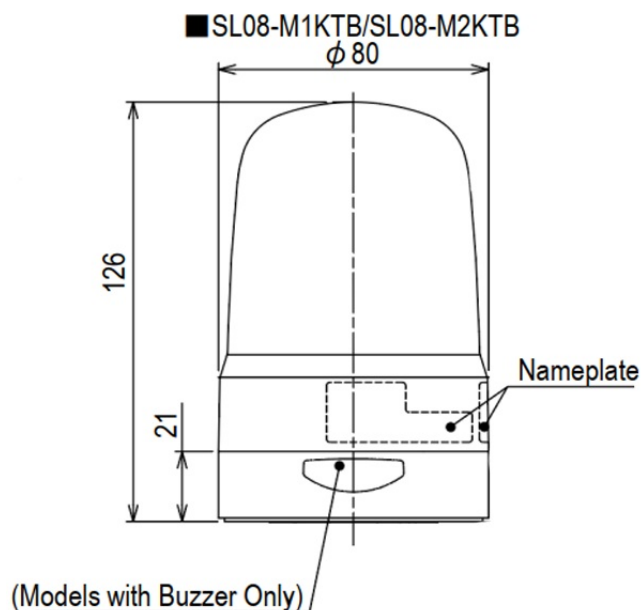

LED-BAKENS

SL08-M2KTB-B

LED baken | status/flitsen | Ø80mm | 100-240V AC
| aansluitklem | blauw

Specificaties

Afmetingen	Ø80mm x 126mm
Bedrijfsspanning	90-250V AC
Bijzonderheden	Knippert 180x/minuut of flitst 120x/minuut
CE-certificaat	Ja
Certificaten, keurmerken, markeringen	CE, cULus, EAC, KC
Gebruikstemperatuur	-20°C tot +50°C
Geluidsniveau (max.)	86dB(A) @ 1m
Gewicht	270g
IP-aanduiding	IP66
Kabellengte	500mm
Kleur lens	Blauw
Levensduur LEDs	100 000h
Lichteffecten	Continu, knipperen en flits
Lichtsterkte	35cd

Materiaal	Polycarbonaat
Merk	Patlite
Montage- en aansluittype	2-gatenmontage/aansluitklem
Nominale spanning	100-240V AC (50/60Hz)
Nominale stroom	100V AC 0,09A / 240V AC 0,05A
Relatieve luchtvochtigheid	Minder dan 90% (geen condensatie) bij 20°C
Slagvastheid	4,5G
Spanning	115V AC / 230V AC
Type	Vooraf geconfigureerd
UL-certificaat	Ja
Zoemer	Ja