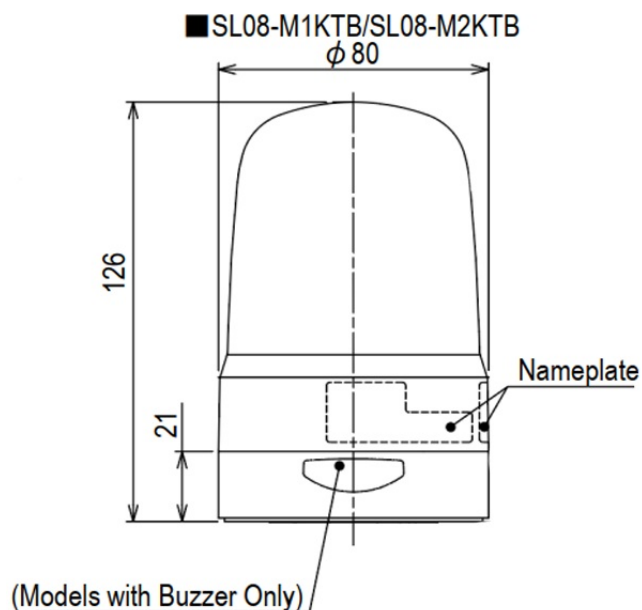

# LED-BAKENS

SL08-M2KTB-Y

LED baken | status/flitsen | Ø80mm | 100-240V AC  
| aansluitklem | geel

## Specificaties

Afmetingen	Ø80mm x 126mm
Bedrijfsspanning	90-250V AC
Bijzonderheden	Knippert 180x/minuut of flitst 120x/minuut
CE-certificaat	Ja
Certificaten, keurmerken, markeringen	CE, cULus, EAC, KC
Gebruikstemperatuur	-20°C tot +50°C
Geluidsniveau (max.)	86dB(A) @ 1m
Gewicht	270g
IP-aanduiding	IP66
Kabellengte	500mm
Kleur lens	Geel
Levensduur LEDs	100 000h
Lichteffecten	Continu, knipperen en flits
Lichtsterkte	85cd

Materiaal	Polycarbonaat
Merk	Patlite
Montage- en aansluittype	2-gatenmontage/aansluitklem
Nominale spanning	100-240V AC (50/60Hz)
Nominale stroom	100V AC 0,09A / 240V AC 0,05A
Relatieve luchtvochtigheid	Minder dan 90% (geen condensatie) bij 20°C
Slagvastheid	4,5G
Spanning	115V AC / 230V AC
Type	Vooraf geconfigureerd
UL-certificaat	Ja
Zoemer	Ja