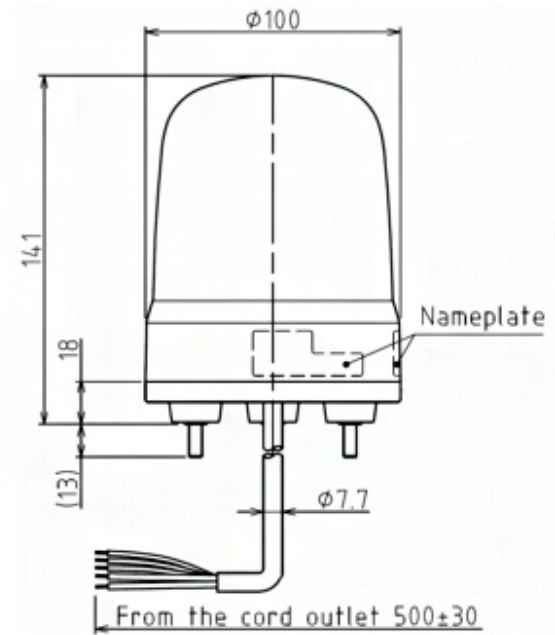

LED-BAKENS

SL10-MIJN-Y

LED-baken | status/flitsen | Ø100mm | 12-24V DC | kabel | geel

Specificaties

Afmetingen	Ø100mm x 141mm	Lichtsterkte	100cd
Bedrijfsspanning	10-30V DC	Materiaal	Polycarbonaat
Bijzonderheden	Knippert 180x/ minuut of flitst 120x/ minuut	Merk	Patlite
CE-certificaat	Ja	Montage- en aansluittype	3-schroevenmontage/kabel
Certificaten, keurmerken, markeringen	CE, cULus, EAC, KC	Nominale spanning	12-24V DC
Gebruikstemperatuur	-20°C tot +50°C	Nominale stroom	12V DC 0,22A / 24V DC 0,12A
Gewicht	370g	Relatieve luchtvochtigheid	Minder dan 90% (geen condensatie) bij 20°C
IP-aanduiding	IP23 / IP65 met rubberen afdichting	Slagvastheid	4,5G
Kabellengte	500mm	Spanning	12V DC / 24V DC
Kleur lens	Geel	Type	Vooraf geconfigureerd
Levensduur LEDs	100 000h	UL-certificaat	Ja
Lichteffecten	Continu, knipperen en drievoudige flits	Zoemer	Nee