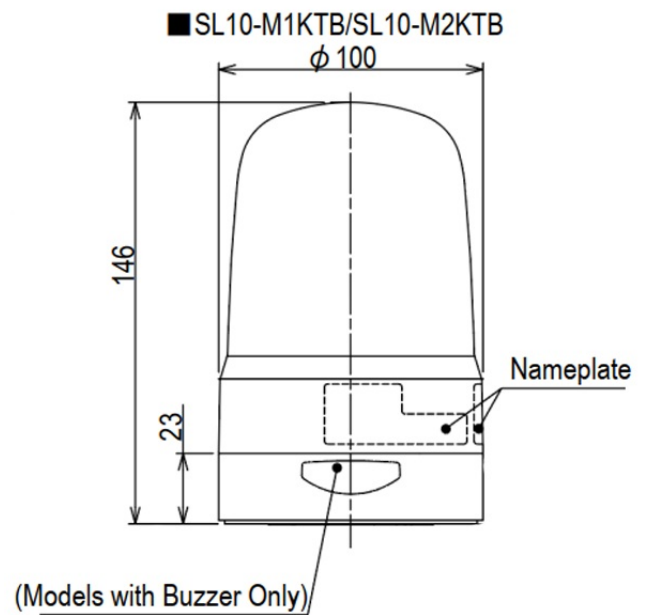

LED-BAKENS

SL10-M1KTB-G

LED-baken | status/flitsen | Ø100mm | 12-24V DC | aansluitklem | zoemer | groen

Specificaties

Afmetingen	Ø100mm x 146mm
Bedrijfsspanning	10-30V DC
Bijzonderheden	Knippert 180x/ minuut of flitst 120x/ minuut
CE-certificaat	Ja
Certificaten, keurmerken, markeringen	CE, cULus, EAC, KC
Gebruikstemperatuur	-20°C tot +50°C
Geluidsniveau (max.)	88dB(A) @ 1m
Gewicht	370g
IP-aanduiding	IP66
Kabellengte	500mm
Kleur lens	Groen
Levensduur LEDs	100 000h
Lichteffecten	Continu, knipperen en flits
Lichtsterkte	80cd

Materiaal	Polycarbonaat
Merk	Patlite
Montage- en aansluittype	2-gatenmontage/aansluitklem
Nominale spanning	12-24V DC
Nominale stroom	12V DC 0,22A / 24V DC 0,12A
Relatieve luchtvochtigheid	Minder dan 90% (geen condensatie) bij 20°C
Slagvastheid	4,5G
Spanning	12V DC / 24V DC
Type	Vooraf geconfigureerd
UL-certificaat	Ja
Zoemer	Ja