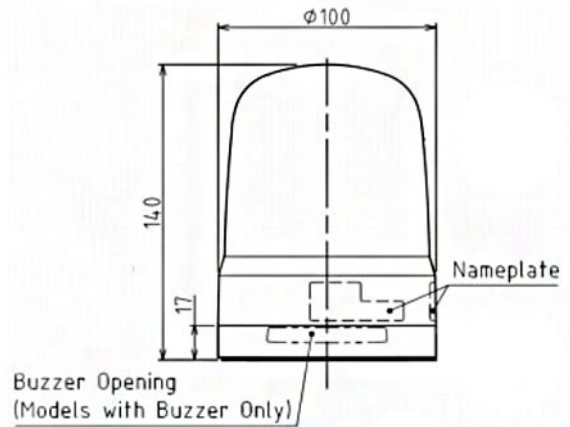

# LED-BAKENS

SL10-MIKTN-R

LED baken Ø100mm | 12-24V DC | aansluitklem | rood

EAN: 4938766023598

## Specificaties

Afmetingen	Ø100mm x 140mm	Lichtsterkte	85cd
Bedrijfsspanning	10-30V DC	Materiaal	Polycarbonaat
Bijzonderheden	Knippert 180x/minuut of flitst 120x/minuut	Merk	Patlite
CE-certificaat	Ja	Montage- en aansluittype	2-gatenmontage/aansluitklem
Certificaten, keurmerken, markeringen	CE, cULus, EAC, KC	Nominale spanning	12-24V DC
Gebruikstemperatuur	-20°C tot +50°C	Nominale stroom	12V DC 0,22A / 24V DC 0,12A
Gewicht	360g	Relatieve luchtvochtigheid	Minder dan 90% (geen condensatie) bij 20°C
IP-aanduiding	IP66	Slagvastheid	4,5G
Kabellengte	500mm	Spanning	12V DC / 24V DC
Kleur lens	Rood	Type	Vooraf geconfigureerd
Levensduur LEDs	100 000h	UL-certificaat	Ja
Lichteffecten	Continu, knipperen en flits	Zoemer	Nee